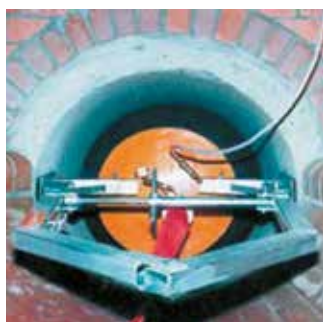

BECK®

**KANAL- & SCHACHTGERÄTE
SCHACHTREGULIERUNGEN**

INFO

PROGRAMM

BECK® GmbH... **Das Original...** Seit 1975... Die Nr. 1 in Europa...
Ihr Partner für Kanaltechnik. **Eigene Forschung, Entwicklung und Produktion!**

Sie stellen die Aufgaben – wir finden die Lösungen. Immer!

www.beck-tec.de