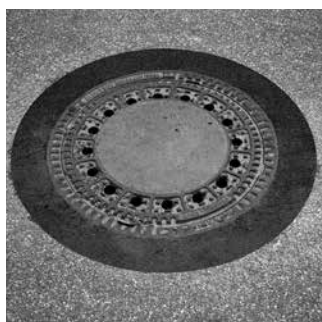

BECK®

**KANAL- & SCHACHTGERÄTE
SCHACHTREGULIERUNGEN**

INFO

PROGRAMM

BECK® GmbH... **Das Original...** Seit 1975... Die Nr. 1 in Europa...
Ihr Partner für Kanaltechnik. **Eigene Forschung, Entwicklung und Produktion!**

Sie stellen die Aufgaben – wir finden die Lösungen. Immer!

www.beck-tec.de