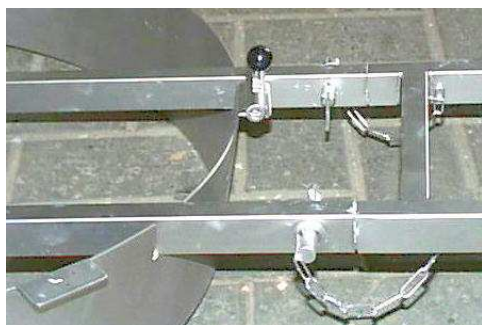

Einstiegshilfe

BECK[®]
Kanal- und Schachtgeräte
Schachtregulierungen

Obere Mühle 11
 74906 Bad Rappenau-Bonfeld
www.beck-kanal.de

Art. No:

HW-MEH/23-005	Haltestange für Schachteinstiegshilfe Typ H
HW-MEH/23-001	Schachteinstiegshilfe 600 Ø 570 - 630 mm
HW-MEH/23-001-H	Schachteinstiegshilfe 600 mit Einsteckhülse
HW-MEH/23-002	Schachteinstiegshilfe 800 Ø 770 - 830 mm